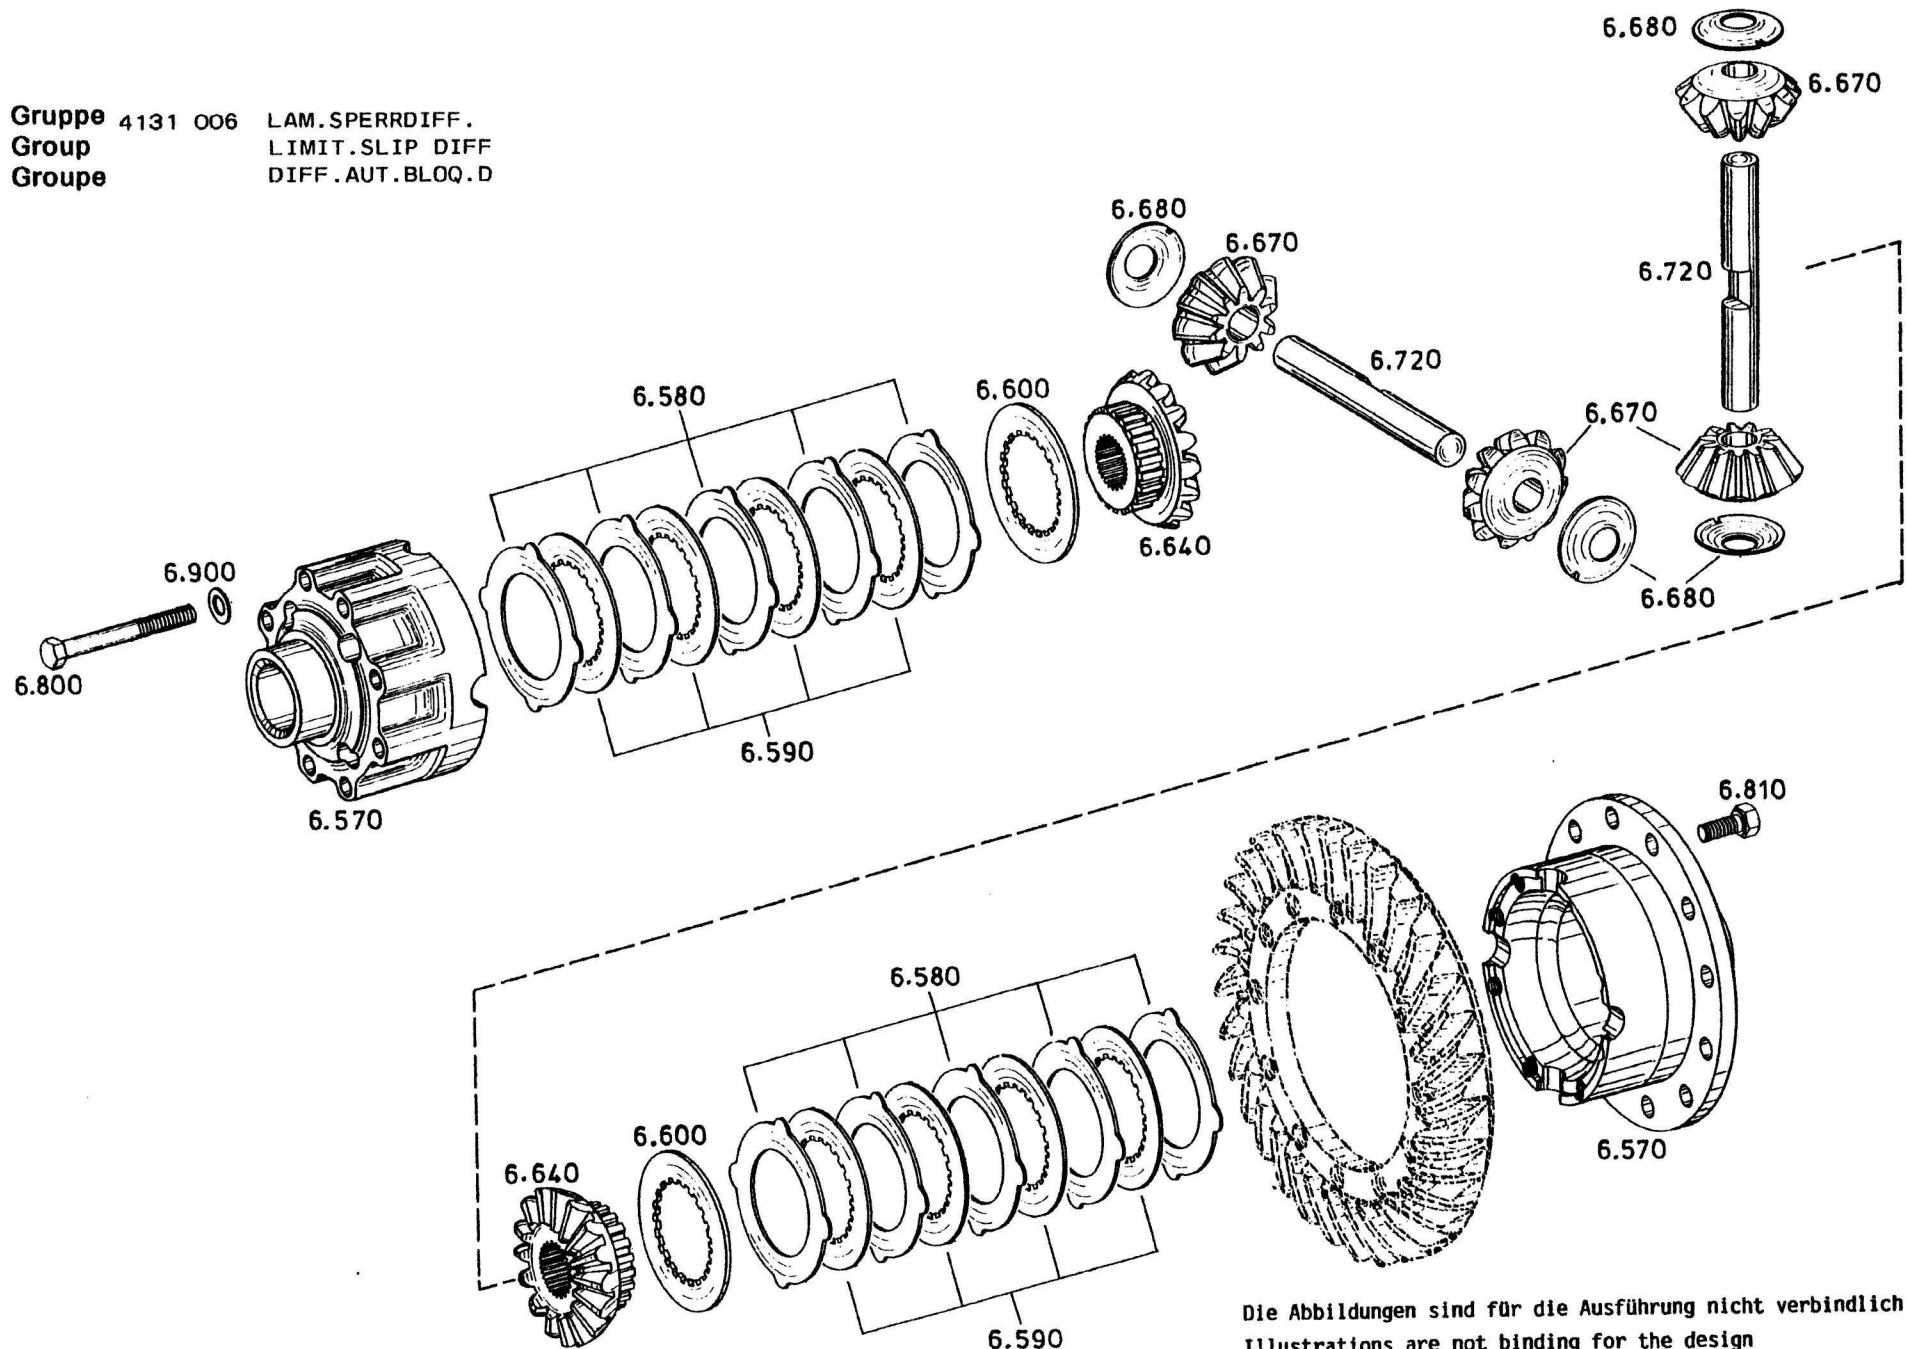

Gruppe 4131 006 LAM.SPERRDIFF.
Group LIMIT.SLIP DIFF.
Groupe DIFF.AUT.BLOQ.D

Die Abbildungen sind für die Ausführung nicht verbindlich
Illustrations are not binding for the design
Les illustrations ne sont pas obligatoires pour l'exécution